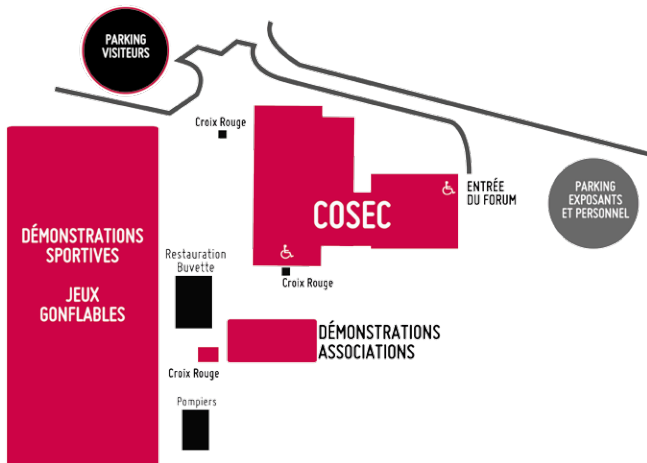

1. **10h > 10h15** : Aïkidoka Orchestra Chœur Dance
   10h15 > 10h35 : Taekwondo
   10h40 > 10h50 : Association Sportive de Grappling
   10h50 > 11h05 : Jeux dits de la Bruyère
   11h05 > 11h20 : Viet Quyen That
   11h20 > 11h45 : Harmonie Lyre Amicale de Poissy
   11h45 > 11h55 : Ecole de Krav Maga français
   11h55 > 12h20 : Totally Gospel Production
   12h20 > 12h35 : Ecole Lam Son francilienne
   12h35 > 12h50 : Graines de vie
   12h50 > 13h20 : Saint Louis : Danse + Kung Fu + Zumba
   13h20 > 13h50 : Compagnie L'aventurine
   13h50 > 14h20 : Judo Ju Jitsu - Aïkido - Wa Budo
   14h20 > 14h40 : Dancerics du Temps Jadis
   14h40 > 14h55 : Viet Quyen That
   14h55 > 15h25 : Conservatoire de musique et de danse
   15h25 > 15h40 : Les Cinq Elements
   15h40 > 16h10 : Melting Voices
   16h10 > 16h30 : Capoeira
   16h30 > 16h35 : Club Saint-Exupéry
   16h35 > 16h50 : SCOP - ZUMBA / Danse
   16h50 > 17h10 : Compagnie Excalibur Yvelines
   17h10 > 17h40 : ABAMA
   17h40 > 18h : Qi Gong Traditionnel

Et tout au long de la journée...

- ASP tir à l'arc : de 10h à 17h sur leur terrain
- Croix-rouge (initiation aux gestes de premiers secours) toute la journée
- Poissy Volley (match sur terrain extérieur toute la journée)
- Poissy Rando (marche de 2h, 2h30. Départ à 9h du COSEC)
- AS Poissy Handball (matchs découverte de 12h à 16h)
- DCLIK (streetworkout)
- Jeunes Sapeurs Pompiers (manœuvre incendie de 10 minutes)
- Animations sportives diverses